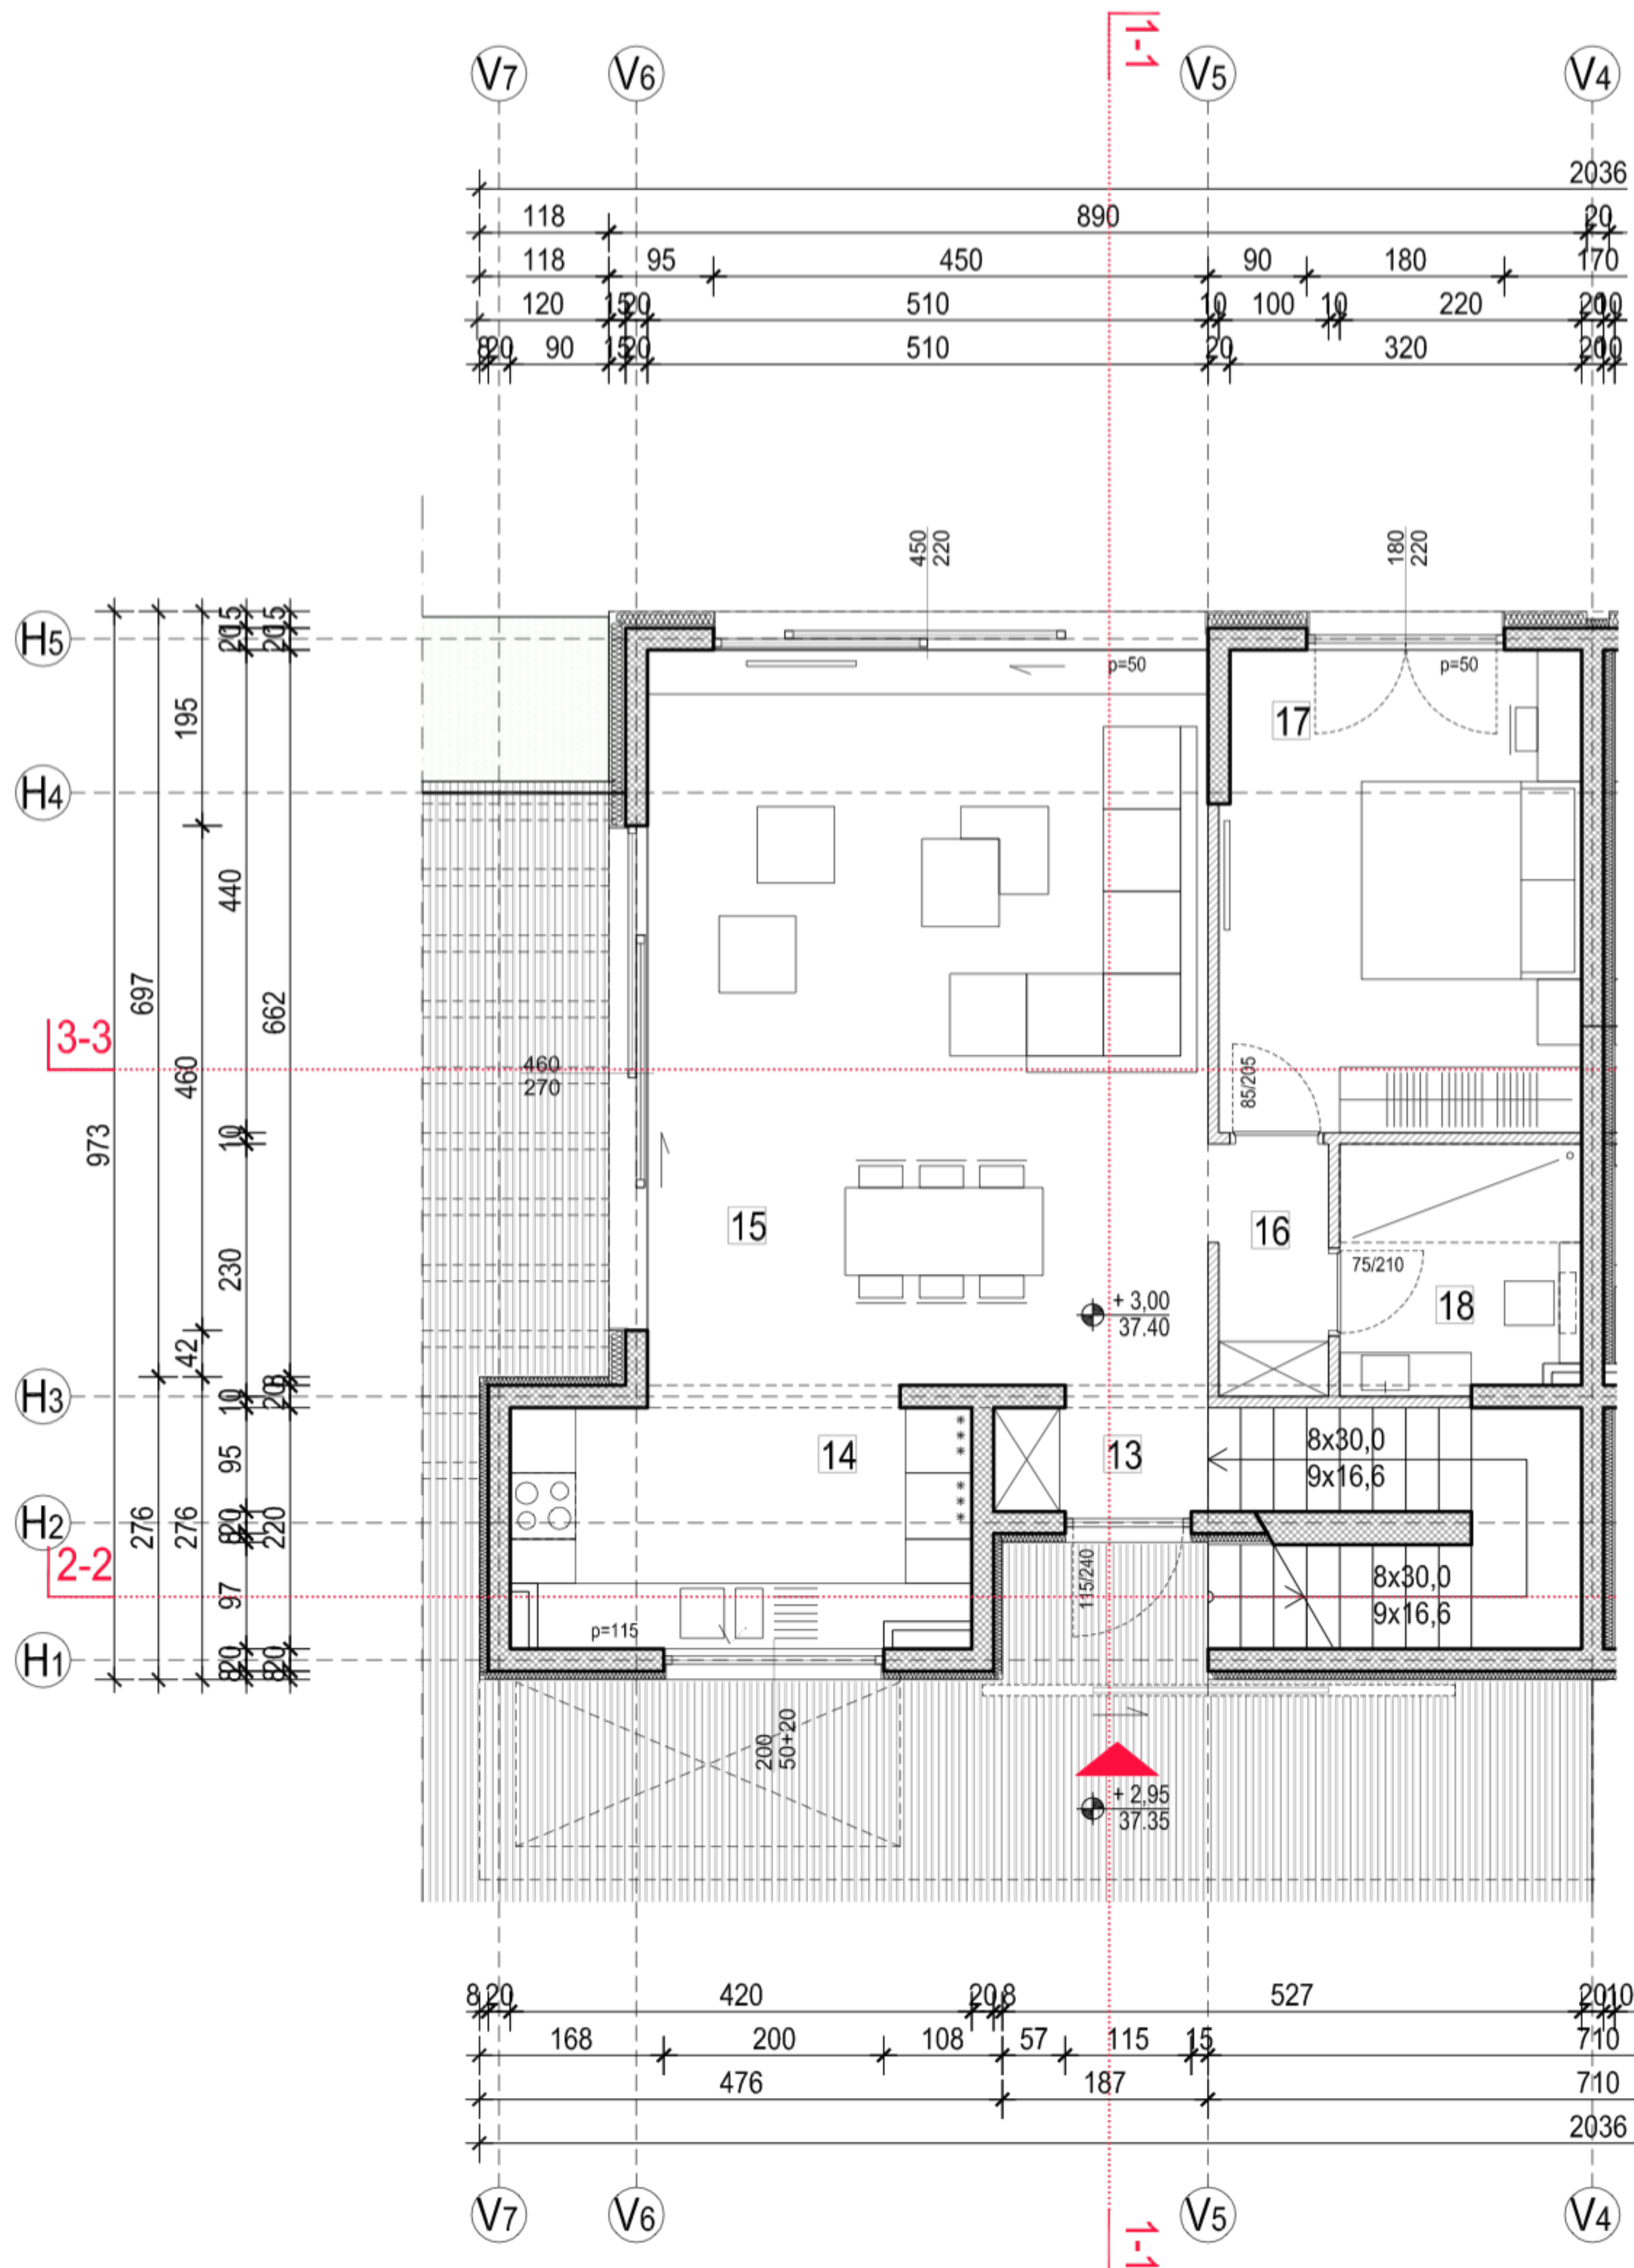

TLOCRT 1. KATA

ETAŽA 1. KATA

BR	OPIS PROSTORIJE	OBRADA PODA	POVRŠINA
STAN ZAPAD			
13	STUBIŠTE+ULAZ	kamen	9,33 m ²
14	KUHINJA	parket	9,24 m ²
15	DNEVNI BORAVAK + BLAGOVAONICA	parket	34,17 m ²
16	PREDSOBLJE	parket	2,30 m ²
17	S. SOBA	parket	14,38 m ²
18	KUPAONICA	keramičke pločice	4,96 m ²
STAN ZAPAD netto			74,38 m²